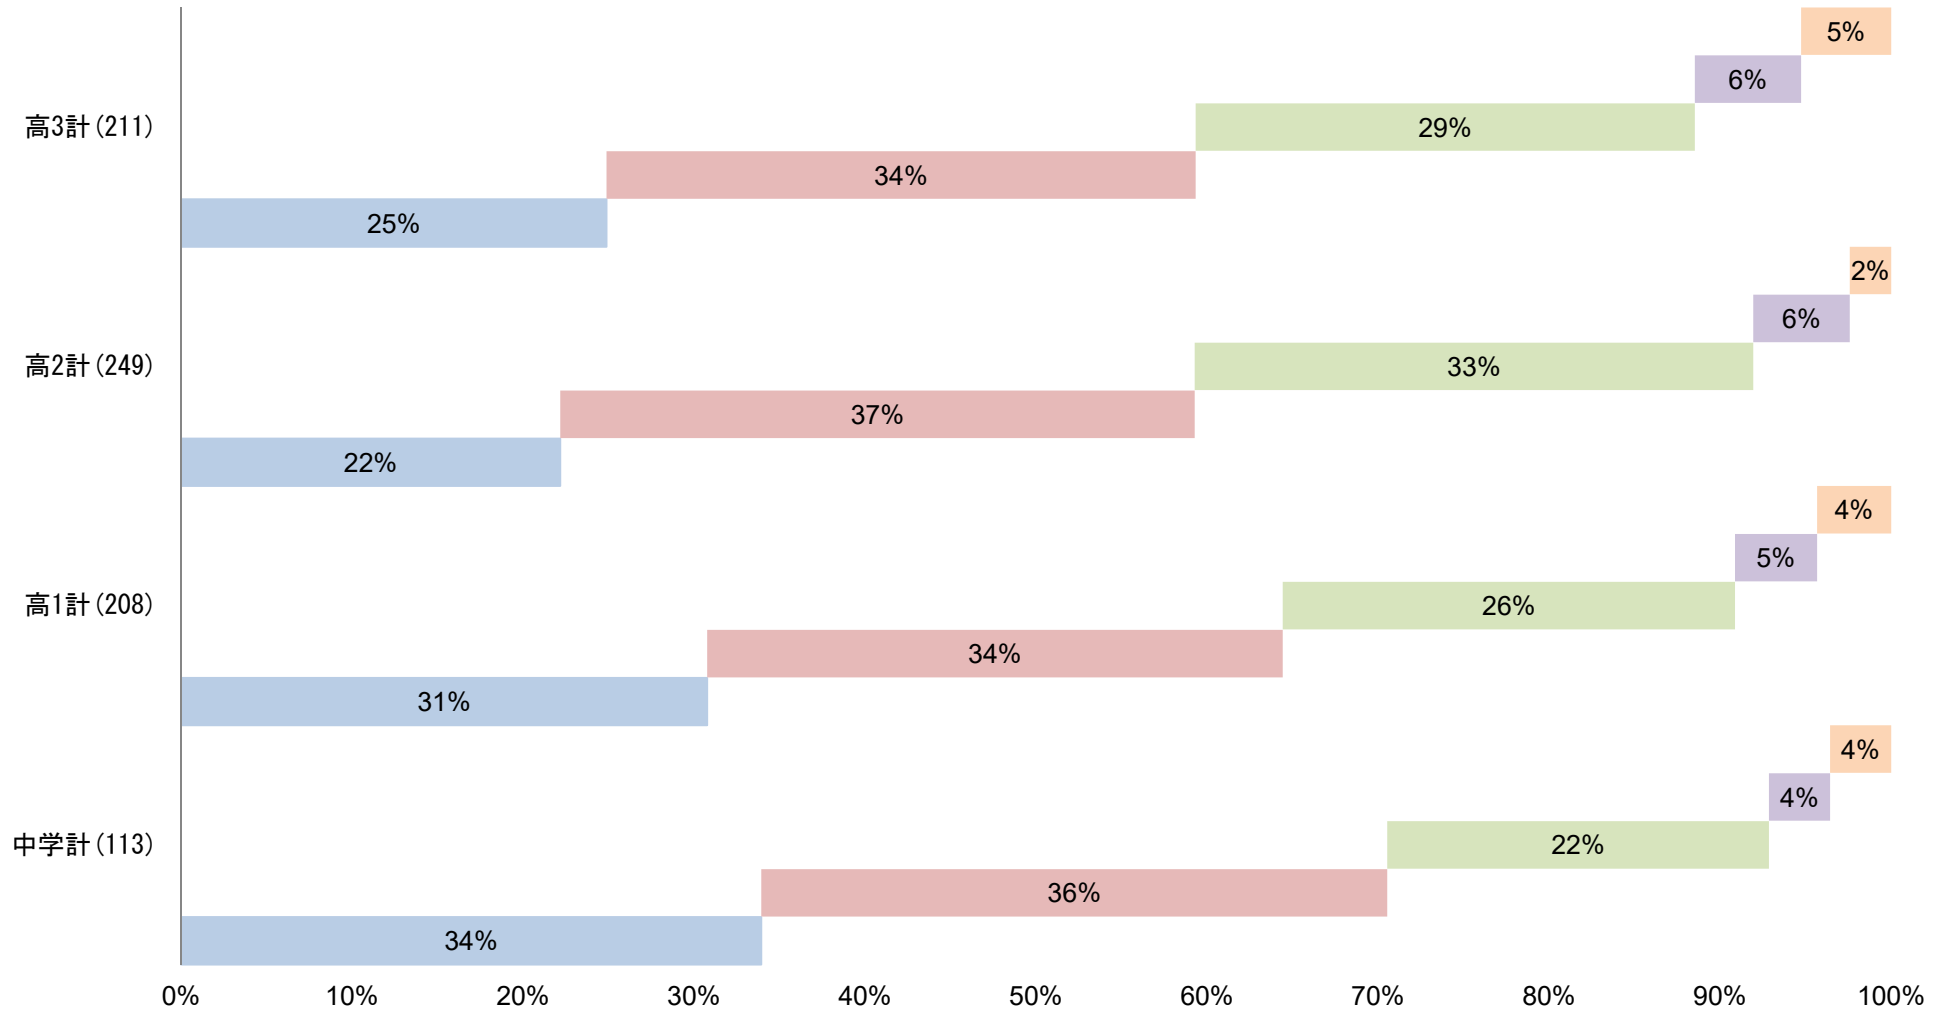

Q. 家庭への連絡や情報提供は適切に行われている

■ あてはまる ■ ややあてはまる ■ どちらともいえない ■ あまりあてはまらない ■ あてはまらない