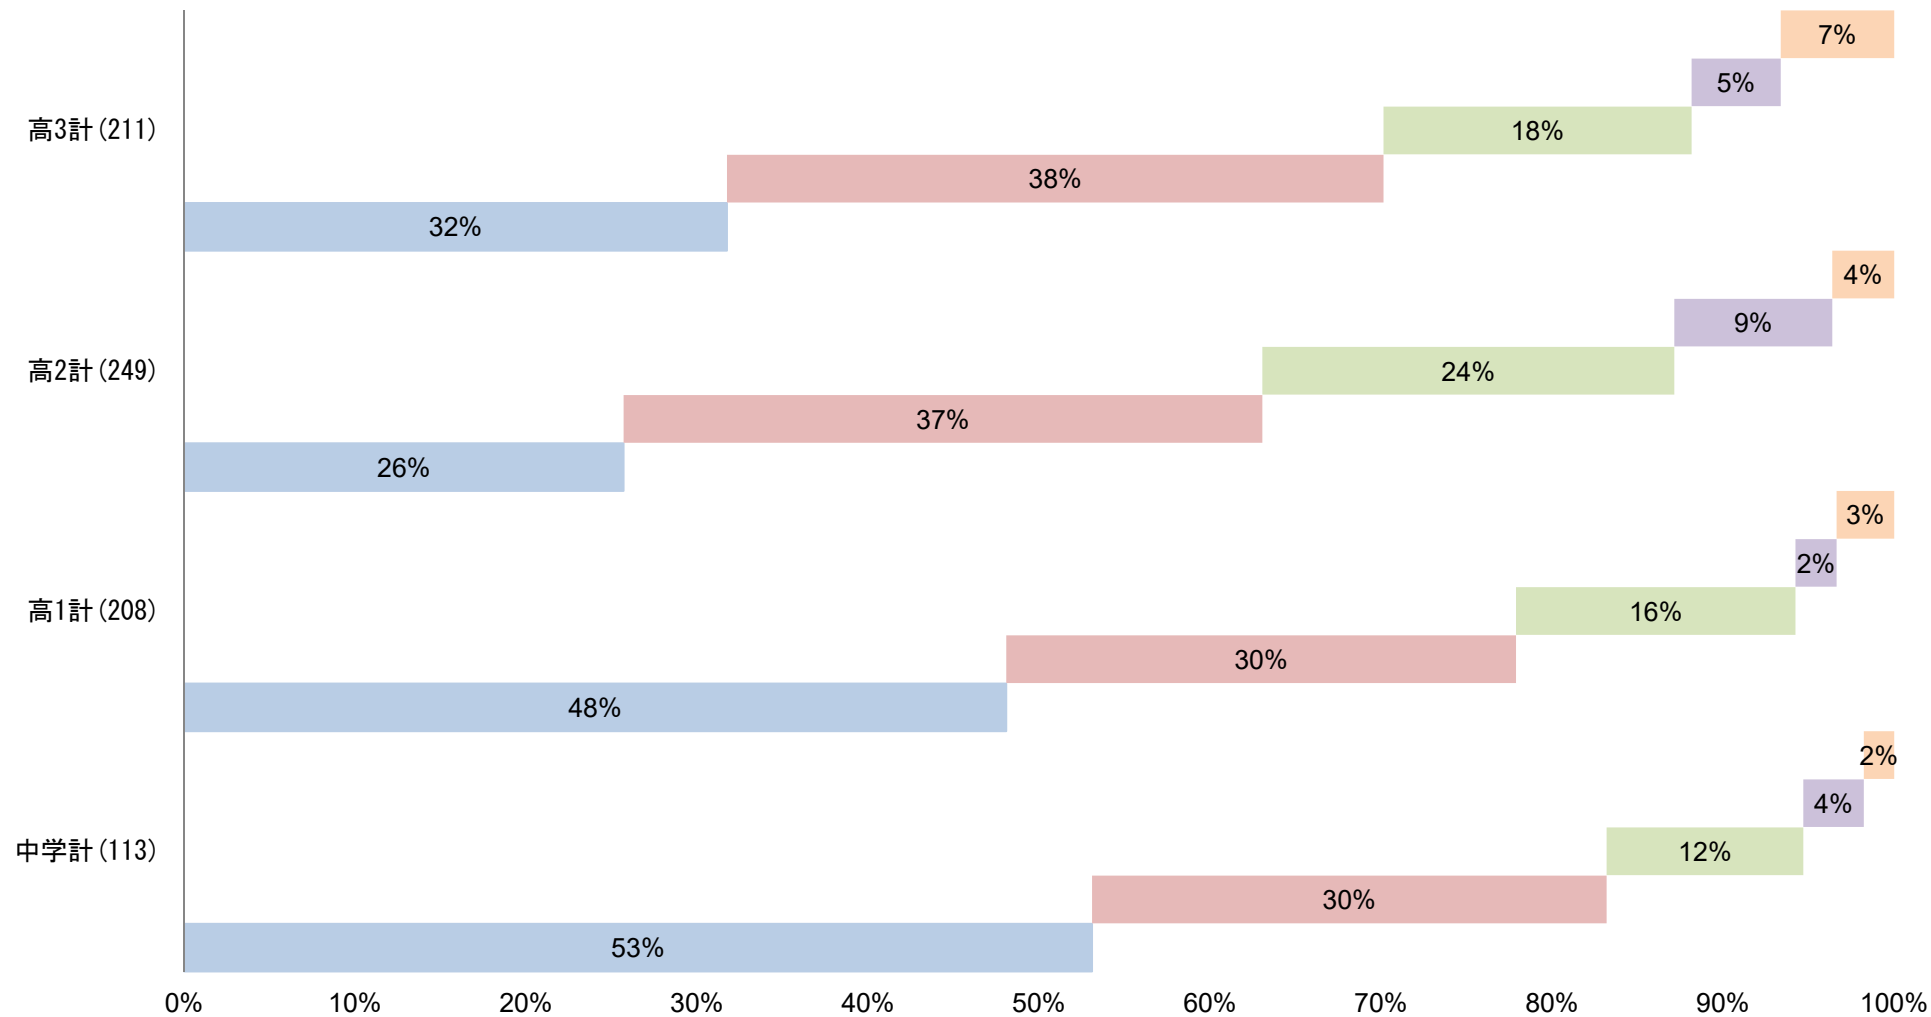

Q. 学校生活は楽しく充実している

■あてはまる ■ややあてはまる ■どちらともいえない ■あまりあてはまらない ■あてはまらない