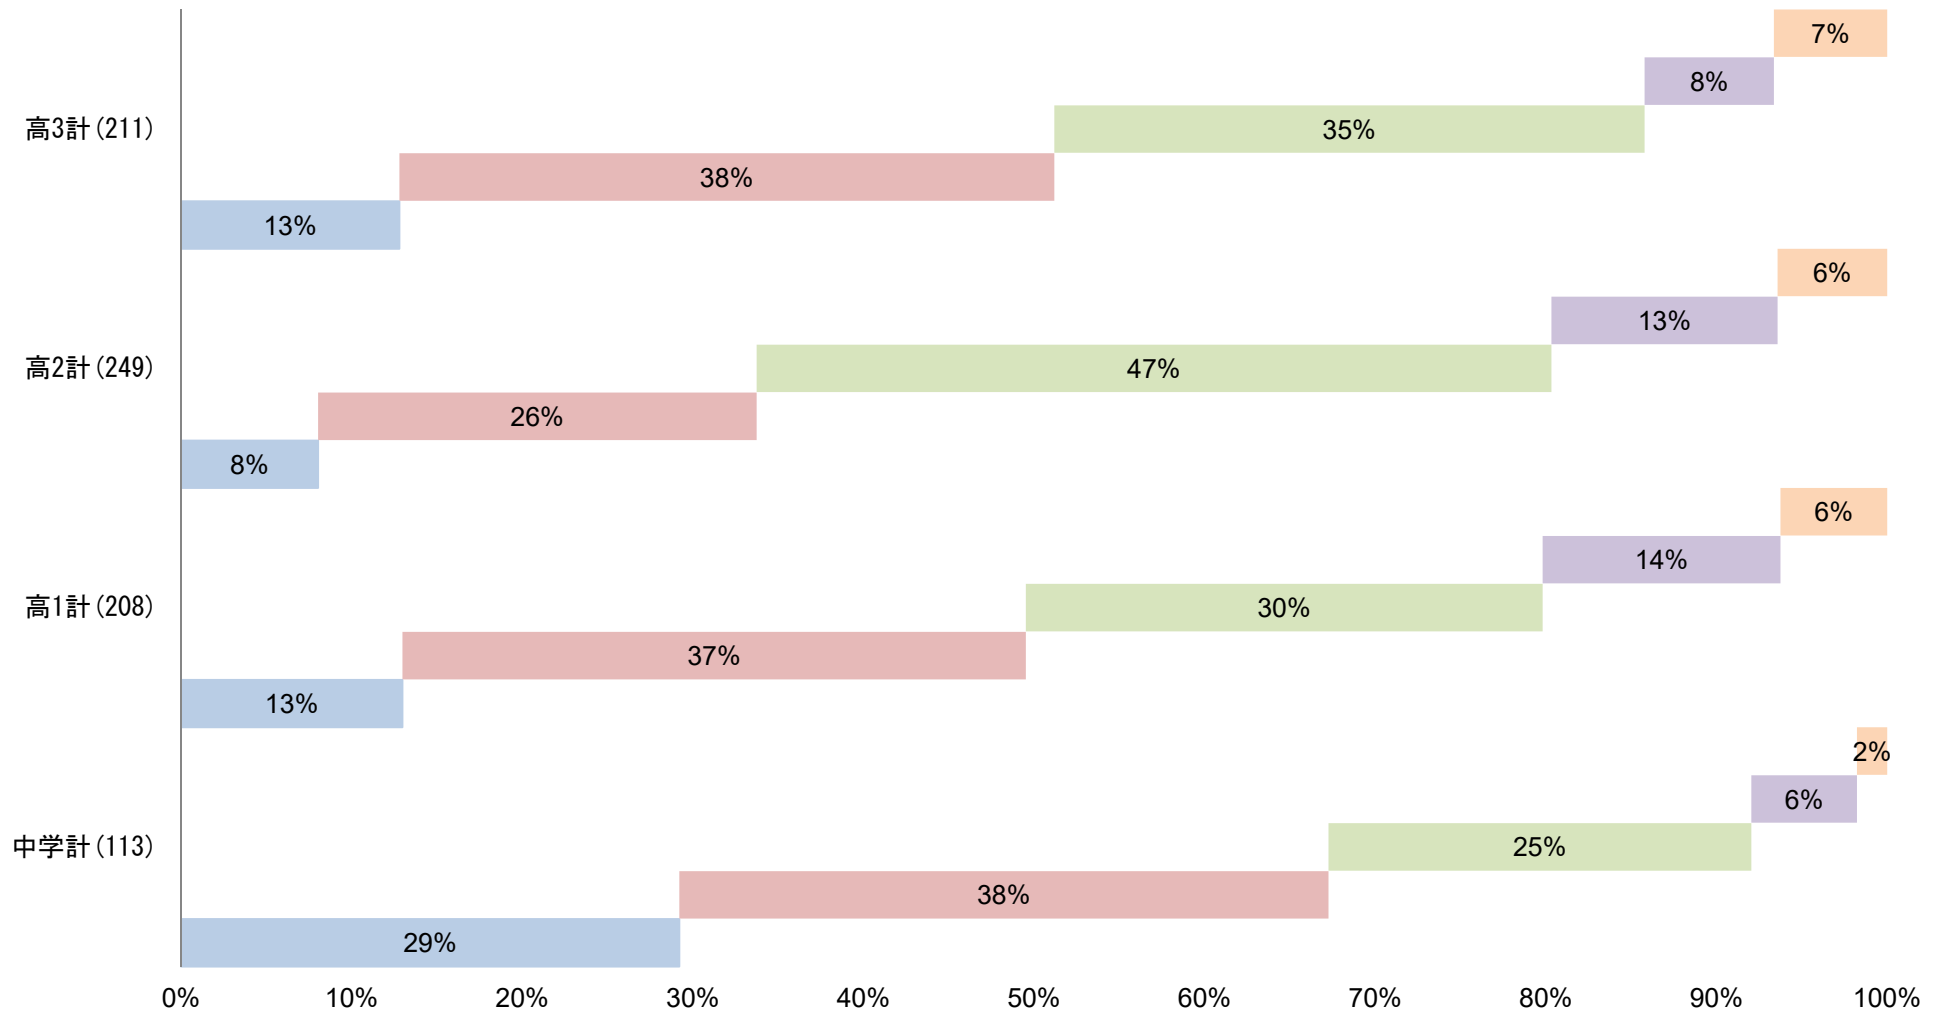

Q. 授業はわかりやすい

■ あてはまる ■ ややあてはまる ■ どちらともいえない ■ あまりあてはまらない ■ あてはまらない